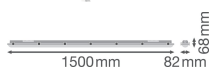

Scheda tecnica Confezione Multipack 6x Ledvance Stagna LED Stagna 58W 8000lm - 865 Luce Del Giorno | 150cm

[Visualizza il prodotto](#)

Dati tecnici

SKU	258871
EAN	8719157077026
Marca	Ledvance
Nome del fabbricante	Multipack 6x DP 1500 58W 865 IP65 GY
Garanzia Totale di Lampadadiretta	5 anni
Vita Media Utile (ora)	50000

Informazioni tecniche

Tecnologia	LED Integrato
Voltaggio (V)	220-240
Dimmerabile	Non dimmerabile
Colore Chiaro	Bianco
Codice Colore	865 Luce Del Giorno
Colore della Luce (Kelvin)	6500 Luce Del Giorno
Indice di Resa Cromatica (Ra)	80-89 - Buona resa cromatica
Impostazione del Colore	Colore unico
Efficienza (Lm/W)	135
Lampadina inclusa	Sì
Lunghezza	150cm
Tipo di Prodotto	Reglette Stagne LED

Dimensioni

Lunghezza (mm)	1500
Larghezza (mm)	82
Altezza (mm)	68

Informazioni sul sensore

Tipo di sensore	Nessun sensore
-----------------	----------------

Perché scegliere Lampadadiretta?

-  **Specialista** dell'illuminazione
-  Piani di illuminazione **personalizzati**
-  Fino a **7 anni** di garanzia
-  Resi facili entro **14 giorni**