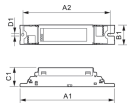

Scheda tecnica Philips HF-S 258 TL-D II 220-240V
50/60Hz

[Visualizza il prodotto](#)

Product Details

Quantità confezione bulk 12

Dati tecnici

SKU	180516
EAN	8711500999085
Marca	Philips
Nome del fabbricante	HF-S 258 TL-D II 220-240V 50/60Hz
Garanzia Totale di Lampadadiretta	1 anno