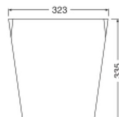

Dati tecnici

SKU	257998
EAN	4099854618642
Marca	Ledvance
Nome del fabbricante	URBAN VLA P SET GLASS FROSTED LEDV
Quantità confezione bulk	1

Informazioni tecniche

Luce d'Emergenza	Senza luce di emergenza
Montaggio	Post top
Colore dell'Apparecchio	Trasparente
Tipo di Prodotto	Accessory - Streetlight

Info prodotto

Product Serie	URBAN CLASSIC GLASS

Dimensioni

Lunghezza (mm)	323
Larghezza (mm)	2

Informazioni sul sensore