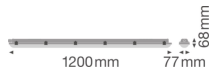

Scheda tecnica Ledvance Stagna LED Stagna Value 20W 2400lm - 840 Bianco Freddo | 120cm

[Visualizza il prodotto](#)

Dati tecnici

SKU	236360
EAN	4058075300781
Marca	Ledvance
Nome del fabbricante	DP VAL 1200 20W/4000K IP65
Garanzia Totale di Lampadadiretta	3 anni
Vita Media Utile (ora)	50000
D-Mark	Sì

Informazioni tecniche

Tecnologia	LED Integrato
Voltaggio (V)	220-240
Dimmerabile	Non dimmerabile
Colore Chiaro	Bianco
Codice Colore	840 Bianco Freddo
Colore della Luce (Kelvin)	4000 Bianco Freddo
Indice di Resa Cromatica (Ra)	80-89 - Buona resa cromatica
Impostazione del Colore	Colore unico
Efficienza (Lm/W)	120
Fattore Potenza	>0.90
Lampadina inclusa	Sì
Lunghezza	120cm
Tipo di Prodotto	Reglette Stagne LED

Dimensioni

Lunghezza (mm)	1208
Larghezza (mm)	83
Altezza (mm)	70

Informazioni sul sensore

Tipo di sensore	Nessun sensore
-----------------	----------------

Perché scegliere Lampadadiretta?

-  **Specialista** dell'illuminazione
-  Piani di illuminazione **personalizzati**
-  Fino a **7 anni** di garanzia
-  Resi facili entro **14 giorni**